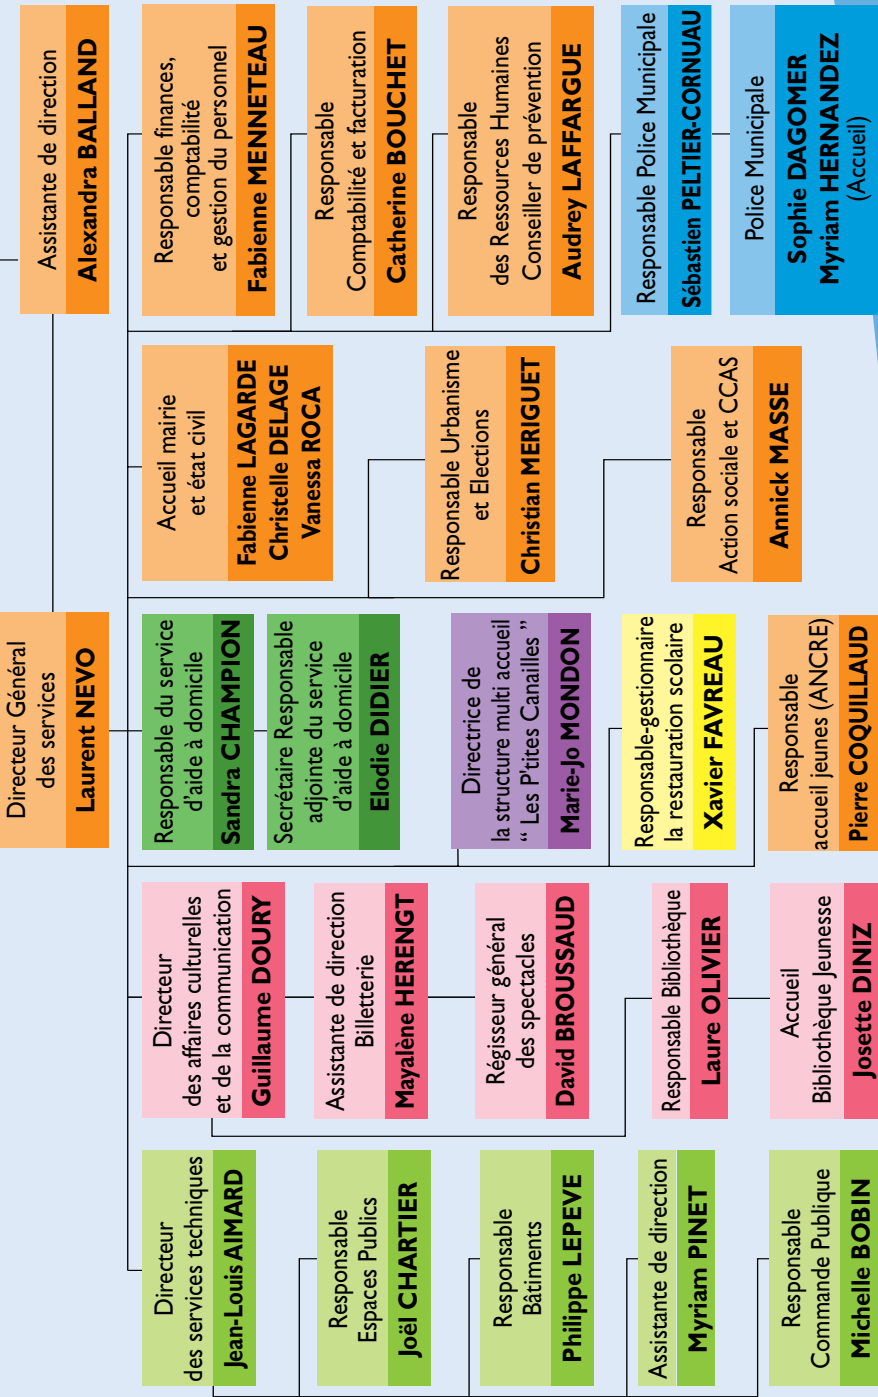

MAIRE DE LA VILLE DE SAINT-BENOIT / PRÉSIDENT DU CCAS

Dominique CLÉMENT

✓ Organigramme

Responsable de Cabinet
Ben JAYAL